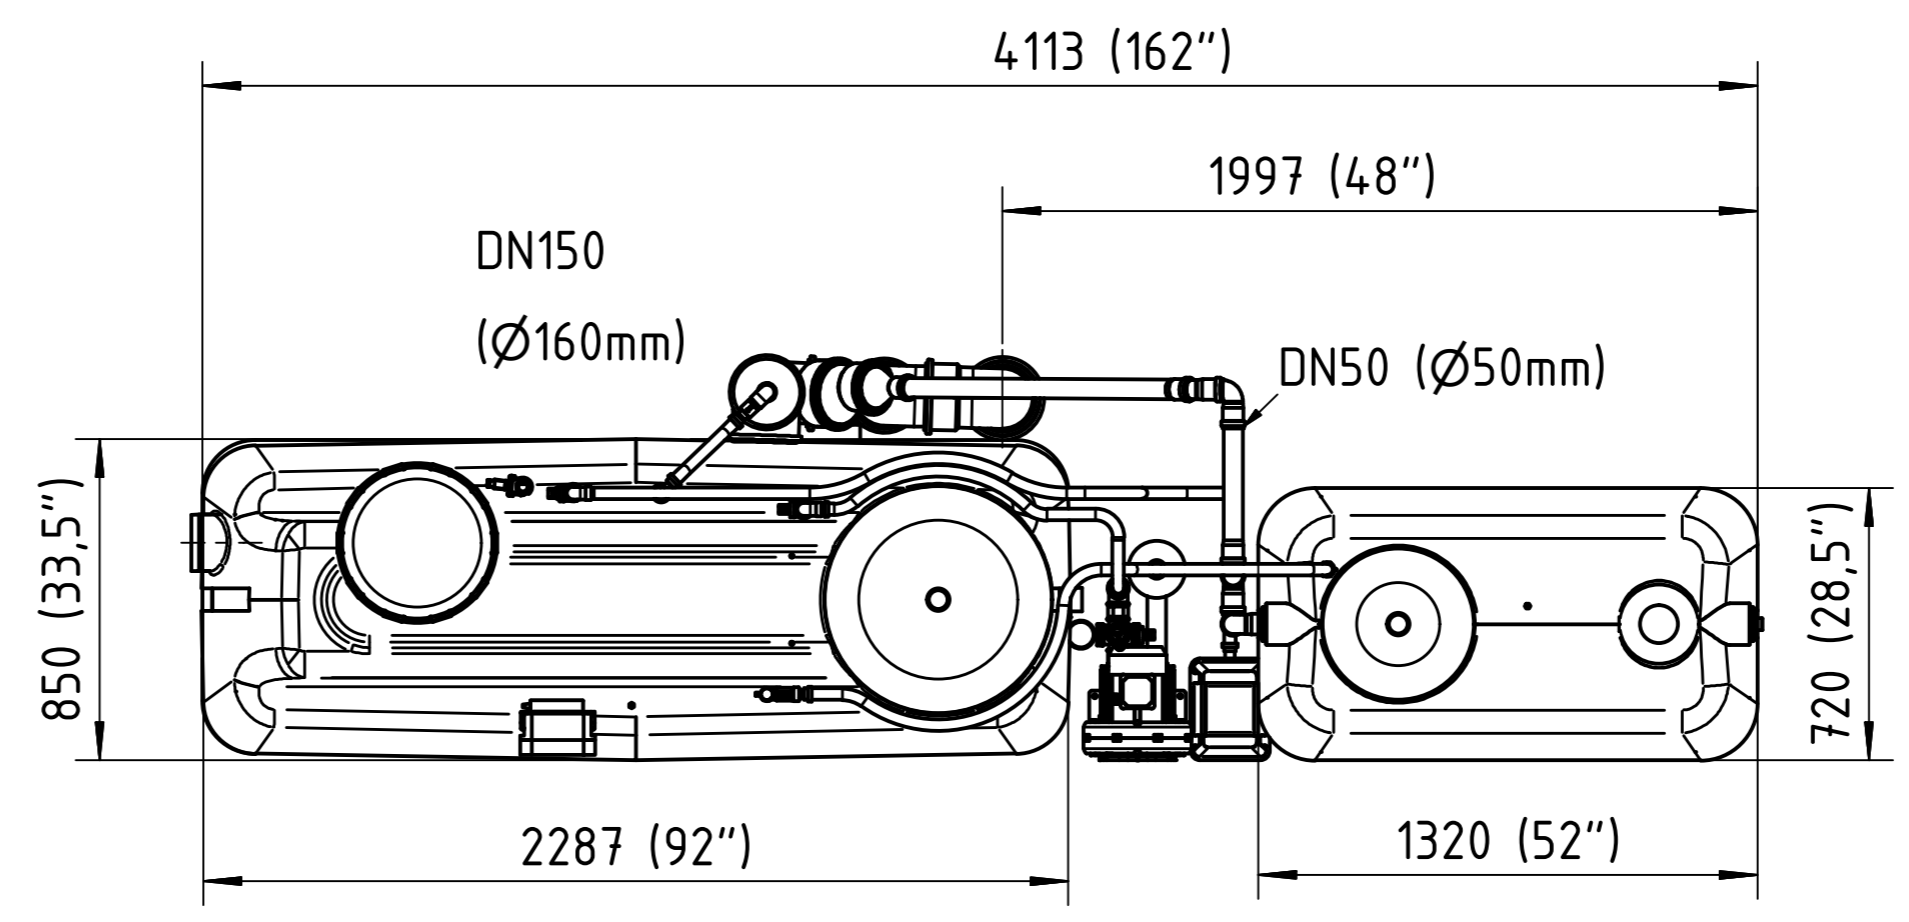

8 7 6 5 4 3 2 1

F
E
D
C
B
A

F
E
D
C
B
A

8 7 6 5 4 3 2 1

 intewa.com	Artikelnummer/item number: AL-GW1800	Blattgr./sheet size: A2
	Kurzbezeichnung/short designation: AL-GW1800	
Bezeichnung/designation: AQUALOOP-Grauwasser System 1800L/Tag AQUALOOP-greywater system 1800 l/day		
Datum/date: 14.09.2023	Bearbeiter/editor: J. Moros	Z-Nr./drawing number: AL-GW1800_VERS_1.02