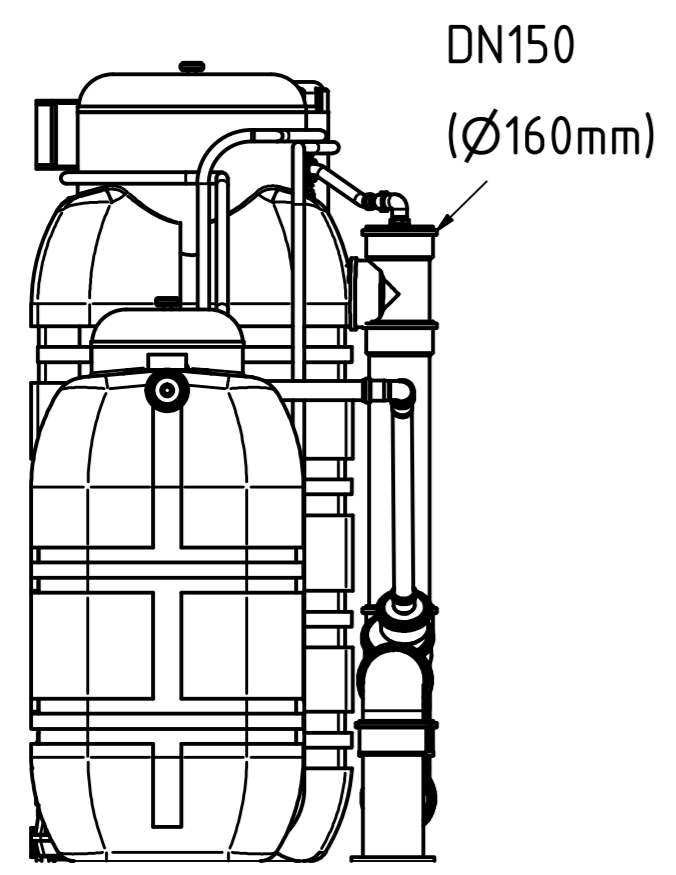

8 7 6 5 4 3 2 1

F
E
D
C
B
A

F
E
D
C
B
A

8 7 6 5 4 3 2 1

 intewa.com	Artikelnummer/item number: AL-GW1800	Blattgr./sheet size: A2
	Kurzbezeichnung/short designation: AL-GW1800	
Bezeichnung/designation: AQUALOOP-Grauwasser System 1800L/Tag AQUALOOP-greywater system 1800 l/day		
Datum/date: 14.09.2023	Bearbeiter/editor: J. Moros	Z-Nr./drawing number: AL-GW1800_VERS_1.02