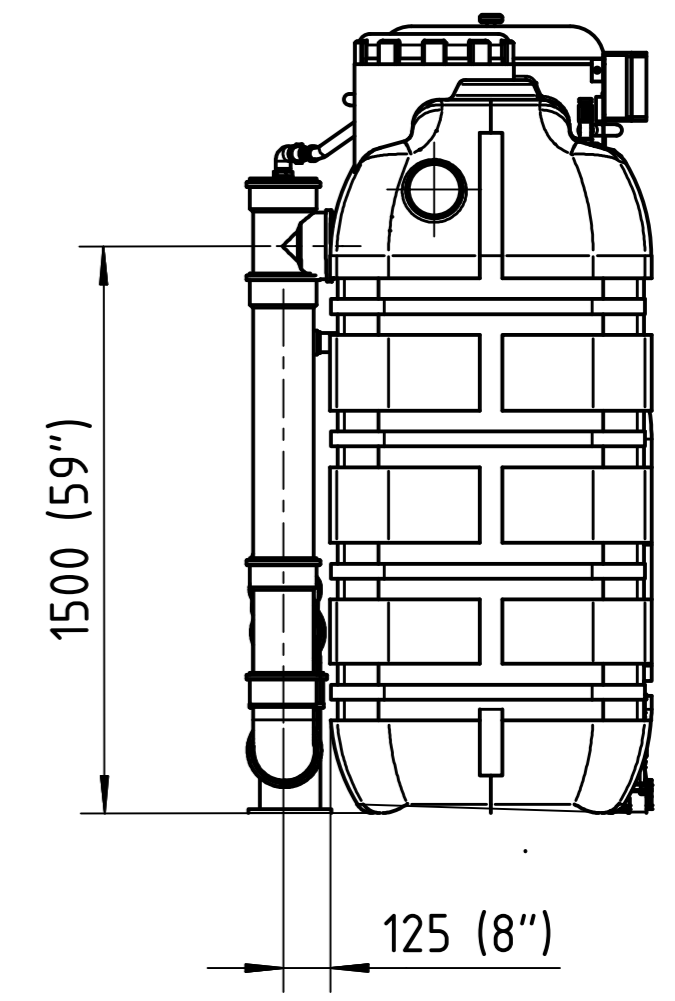

8 7 6 5 4 3 2 1

F
E
D
C
B
A

F
E
D
C
B
A

8 7 6 5 4 3 2 1

 intewa.com	Artikelnummer/item number: AL-GW1800	Blattgr./sheet size: A2
	Kurzbezeichnung/short designation: AL-GW1800	
Bezeichnung/designation: AQUALOOP-Grauwasser System 1800L/Tag AQUALOOP-greywater system 1800 l/day		
Datum/date: 14.09.2023	Bearbeiter/editor: J. Moros	Z-Nr./drawing number: AL-GW1800_VERS_1.02