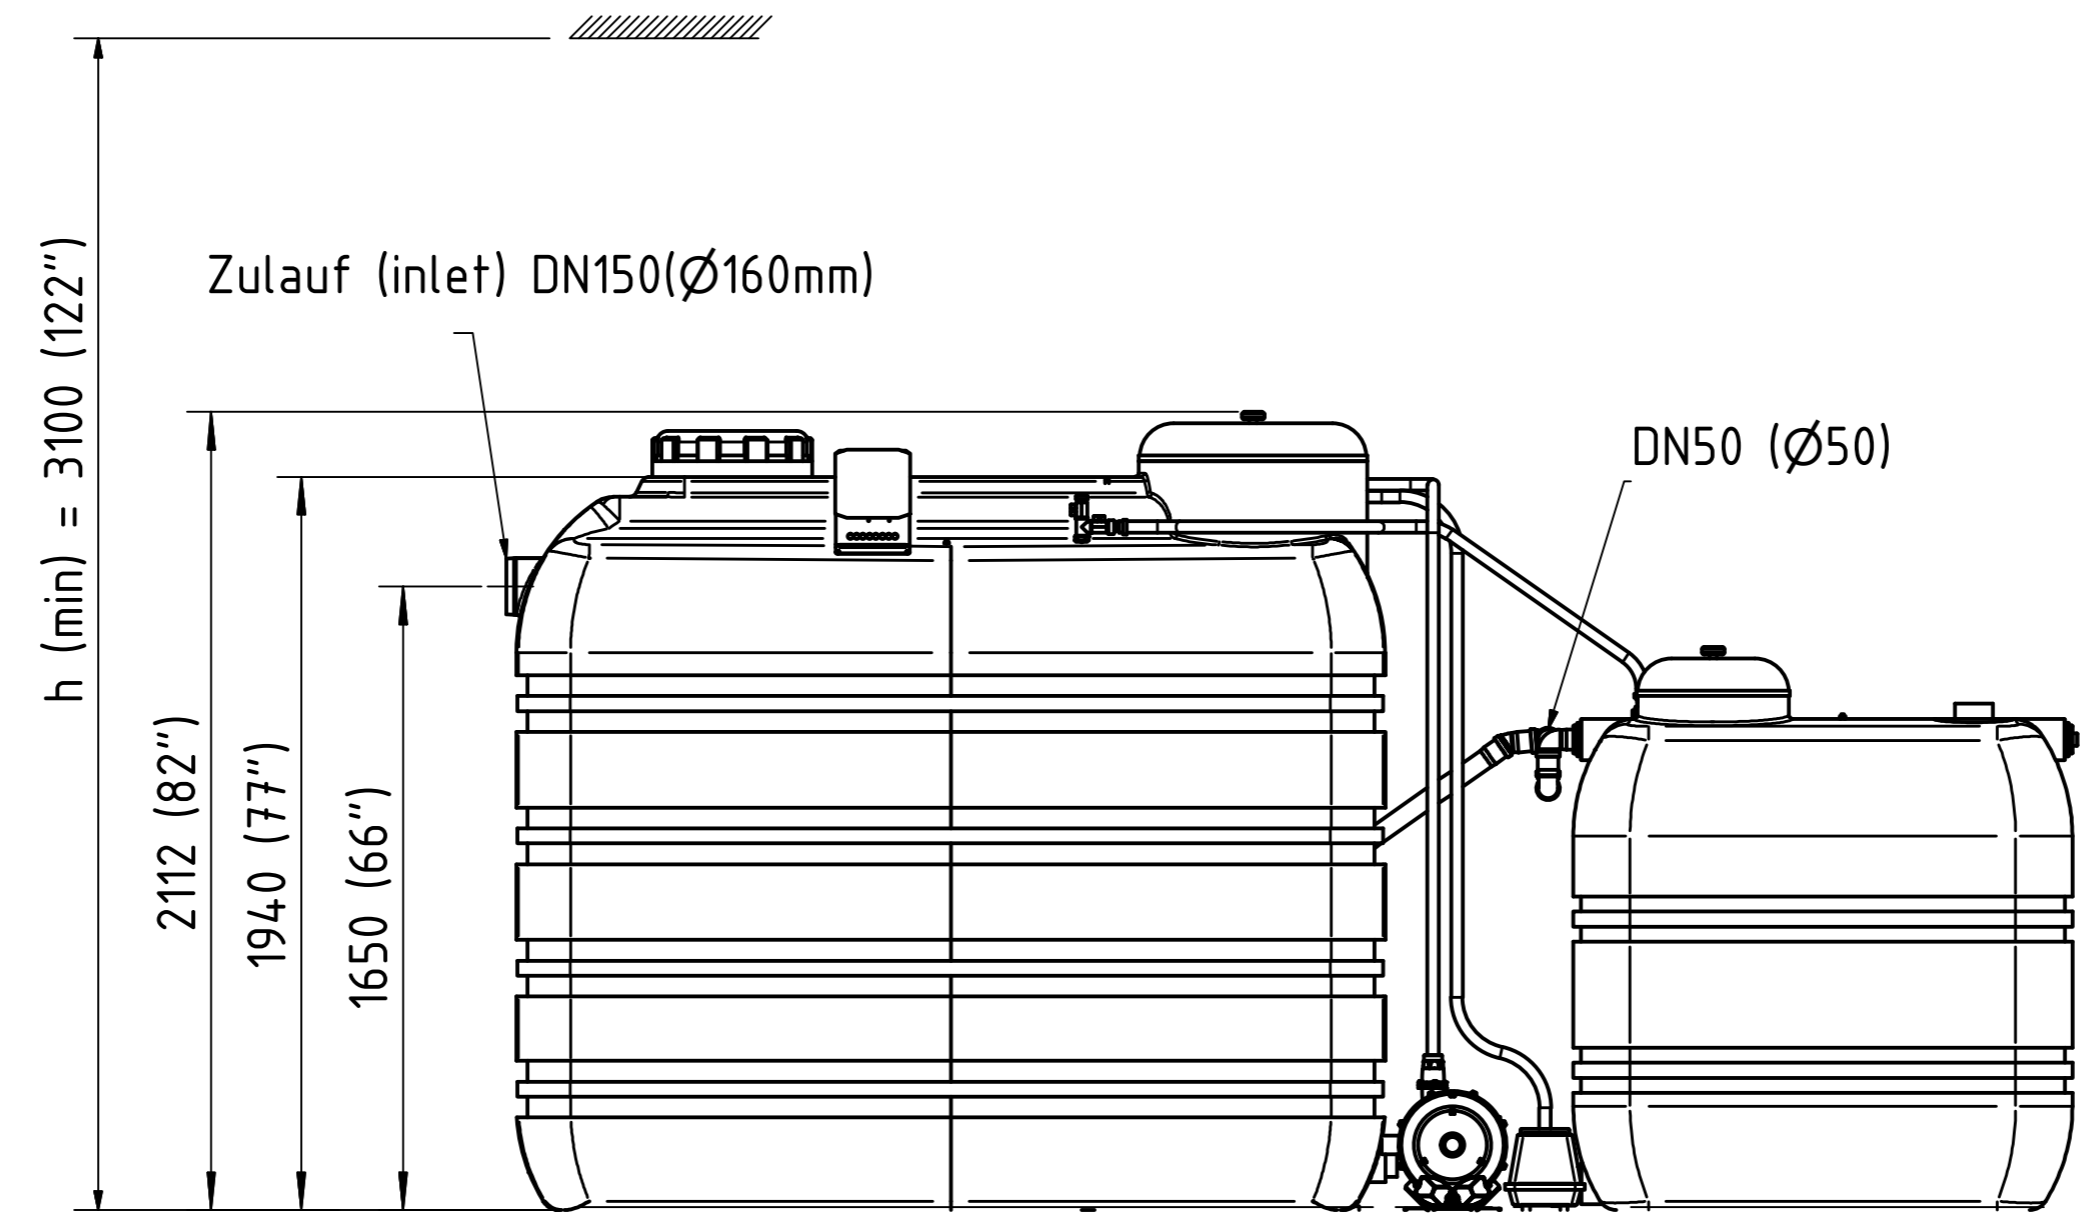

8 7 6 5 4 3 2 1

F
E
D
C
B
A

F
E
D
C
B
A

8 7 6 5 4 3 2 1

 intewa.com	Artikelnummer/item number: AL-GW1800	Blattgr./sheet size: A2
	Kurzbezeichnung/short designation: AL-GW1800	
Bezeichnung/designation: AQUALOOP-Grauwasser System 1800L/Tag AQUALOOP-greywater system 1800 l/day		
Datum/date: 14.09.2023	Bearbeiter/editor: J. Moros	Z-Nr./drawing number: AL-GW1800_VERS_1.02